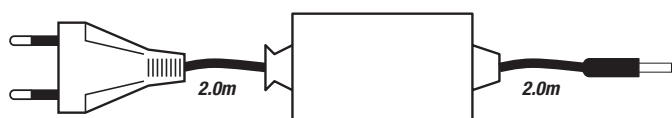

Euro	328-2311
------	----------

US	328-2312
----	----------

GB	328-2313
----	----------

AU/NZ	328-2314
-------	----------

CN	328-2315
----	----------

Autres fiches interchangeables disponibles sur demande

Bloc d'alimentation «Desktop»

Entrée : 100 – 240Vac, 50 – 60Hz, 1.1A
Sortie : 24Vdc, ca. 2.2A (53W), Fiche coaxiale 2.1/5.5mm

Fiche	Article N°
-------	------------

Euro	328-2233
------	----------

US	328-2238
----	----------

GB	328-2239
----	----------