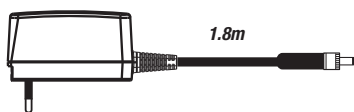

Dispositifs d'alimentation

Bloc secteur d'alimentation

Entrée : 100 – 240Vac, 50 – 60Hz
Sortie : 24Vdc, ca. 0.5A (12W),
Fiche coaxiale avec bague de verrouillage 2.1/5.5mm

Fiche	Article N°
-------	------------